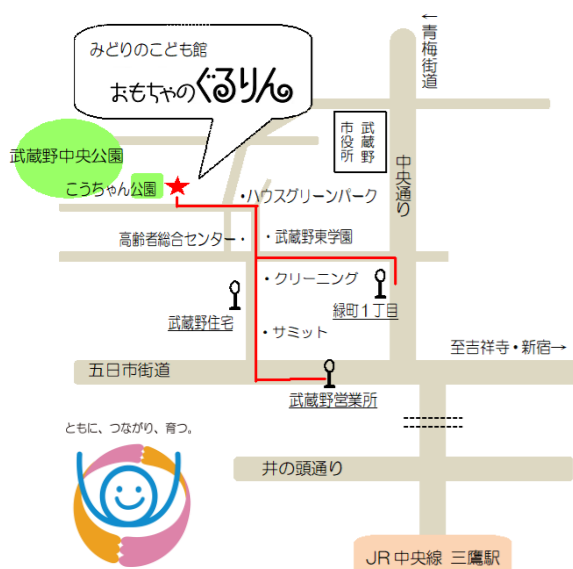

対象：未就学児の保護者8組
※託児はありません
申込み：1月4日(水)10時より
直接または電話にて受付

理学療法士って？

ハビットでは「ハイハイしない、歩かない」などの運動面の相談に応じ、具体的な遊び方や関わり方を提案し、親子が笑顔になれるように心のケアやサポートを一緒に行っていきます。

vol. 39

なにしておそぼう？

～親子でじっくり遊ぼう！～

『くものうえのユニコーン』
「かわいい！」がぎゅっと詰まったボードゲームです。ユニコーンのコマで宝石を集めながらゴールを目指します。最後に何個集められたか並べるときもおめめがキラキラ。やさしいルールなので、すぐに遊べます。(よしだ)

『ファニーバニー』
かわいいうさぎと冒険の旅へ！目指すはにんじんのてっぺんです。モグラが出てきたり橋が上がって通れなかったり穴が開いたり…にんじんのカードが出た時には何が起るかドキドキわくわく！家族みんなで楽しめるゲームです。(こんどう)

武蔵野市立 みどりのこども館

館内には、武蔵野市に在住する子どもとその保護者を対象とした3つの事業があります。

おもちゃのぐるりん

2009年7月に「みどりのこども館」内にオープンしました。親子で自由に遊べる他、おもちゃの貸出しやおもちゃの修理などのイベントや手作りおもちゃ等も行っています。赤ちゃんから大人まで楽しめるおもちゃがたくさんあります。

運営委託：公益財団法人武蔵野市子ども協会

武蔵野市児童発達支援センター みどりのこども館・通園部ウイス

発達に気になる3歳児～5歳児までの子どもの育ちを支援する通園事業（児童発達支援事業）です。

武蔵野市児童発達支援センター みどりのこども館・相談部ハビット

18歳までの子どもの発達に関する相談事業です。専門の資格を持った職員が相談に応じます。

- 三鷹駅より
  北口関東バス2番乗り場から、柳沢駅行きまたは東伏見駅北口行「武蔵野住宅入口」バス停下車5分
- 吉祥寺駅より
  北口関東バス2番乗り場から、柳沢駅(吉53武蔵野営業所経由)行「武蔵野住宅入口」バス停下車5分
- 武蔵境駅より
  北口関東バス3番乗り場から、三鷹駅(武蔵野大学経由)行「武蔵野営業所」バス停下車8分

武蔵野市立みどりのこども館おもちゃのぐるりん

武蔵野市緑町2丁目6番8号
武蔵野緑町2丁目第3アパート8号棟1階

開館 火曜日～土曜日 午前10時～午後4時
(祝日・年末年始を除く) ※駐車場はありません。

☎0422-37-2016

ホームページ <http://mu-kodomo.kids.coocan.jp/gururin/>
ツイッターアカウント名 toy_gururin

※どちらも「おもちゃのぐるりん」で検索できます。

ホームページは
こちらから

編集・発行
【(公財)武蔵野市子ども協会】